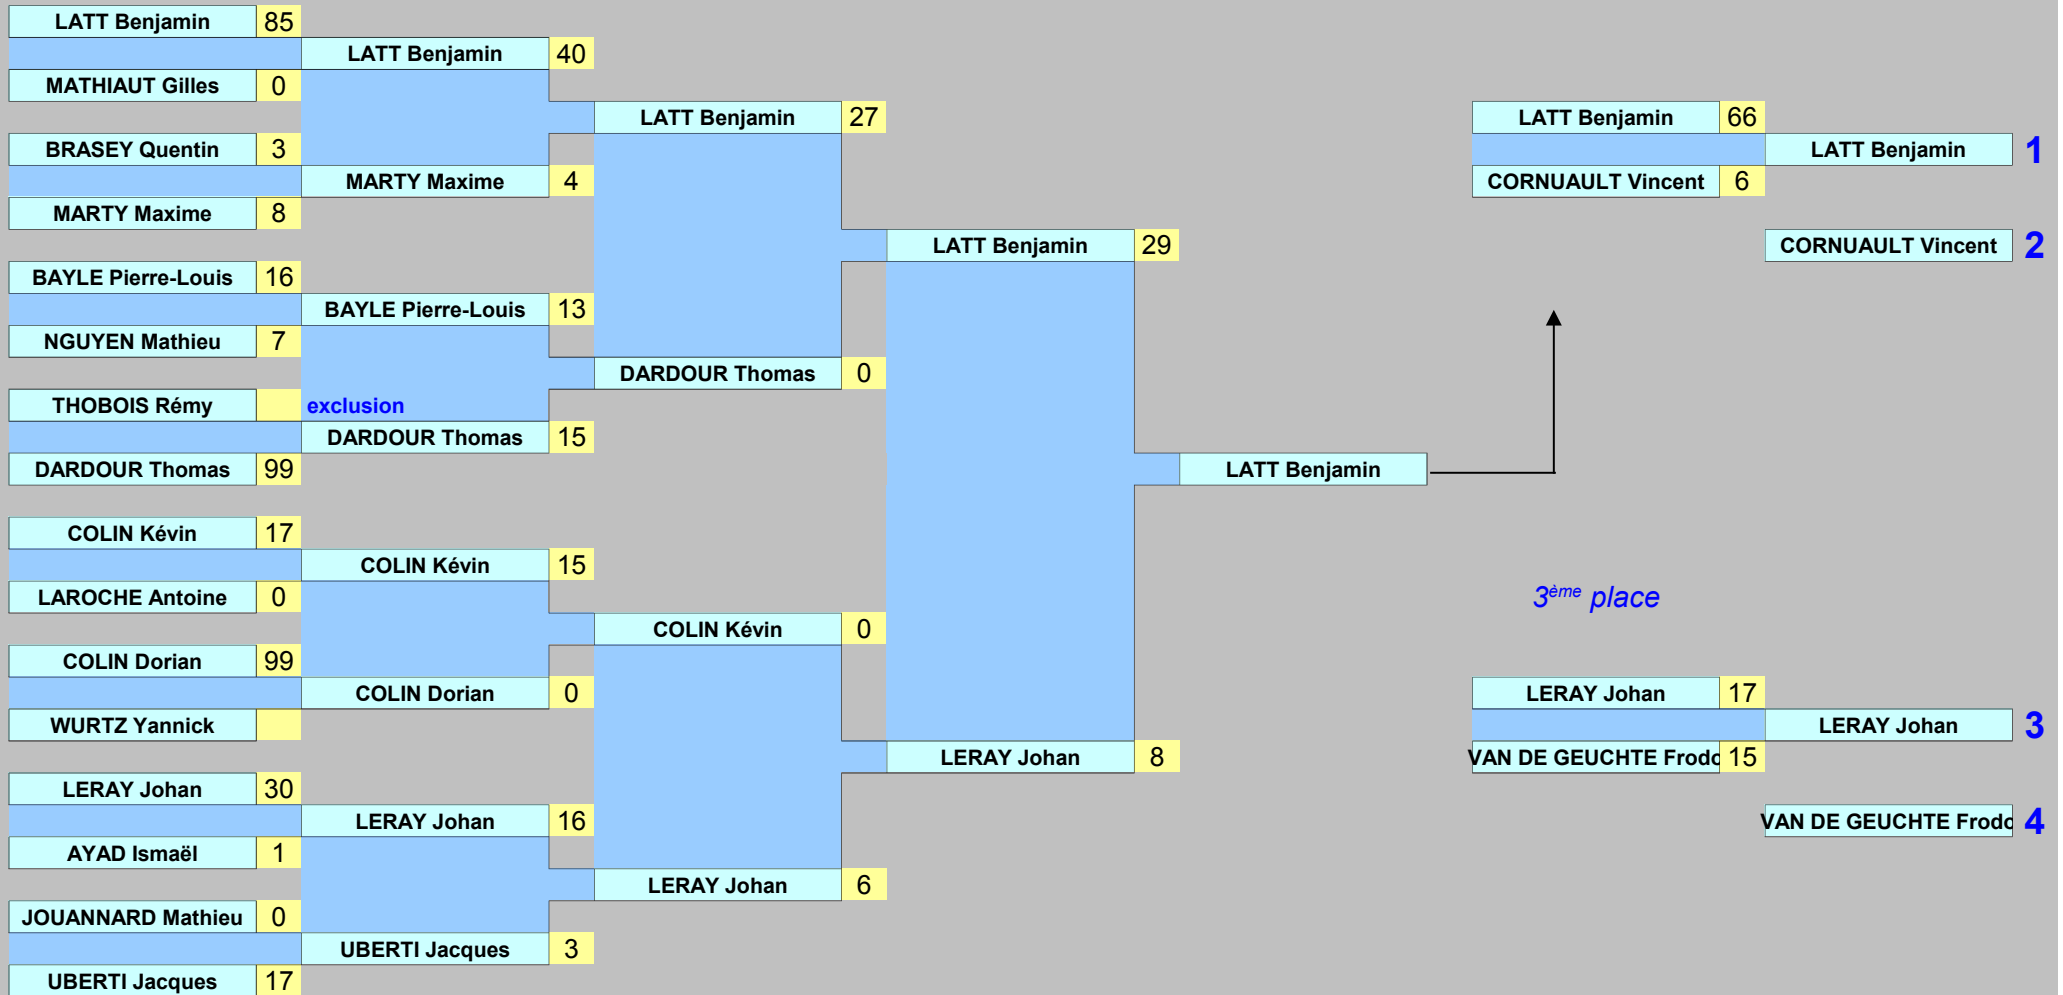

Tableau final

seniors masculins

1ère partie

16ème de finale

8ème de finale

1/4 de finale

1/2 de finale

finale

Canoe de Combat

Internationaux de France

St Martin le Beau (37)
16 & 17 mai 2013

1

2

3ème place

3

4

Tableau final

Canne de Combat

Internationaux de France

St Martin le Beau (37)
16 & 17 mai 2013

seniors masculins

2ème partie

16ème de finale

8ème de finale

1/4 de finale

1/2 de finale

CORNUAULT Vincent	23				
		CORNUAULT Vincent	18		
COTTARD Gabriel	3				
				CORNUAULT Vincent	7
CHESNAY Armel	14				
		CHESNAY Armel	5		
FABIANI Xavier	5				
					CORNUAULT Vincent
FRAYSSE Anthony	22				6
		FRAYSSE Anthony	3		
VERNE Nathan	2				
				BENA Quirin	4
SIMON Yorick	0				
		BENA Quirin	22		
BENA Quirin	85				
					CORNUAULT Vincent
VAN DE GEUCHTE Frodc	30				
		VAN DE GEUCHTE Frodc	22		
MOUSSON Frédéric	8				
				VAN DE GEUCHTE Frodc	21
MATTON Pascal	1				
		CHAIGNEAU Vincent	9		
CHAIGNEAU Vincent	20				
				VAN DE GEUCHTE Frodc	4
DOMINGEZ Sébastien	12				
		BAYLE Lucas	1		
BAYLE Lucas	19				
				MAZEAU Marvin	8
BRASEY Patrice	3				
		MAZEAU Marvin	4		
MAZEAU Marvin	33