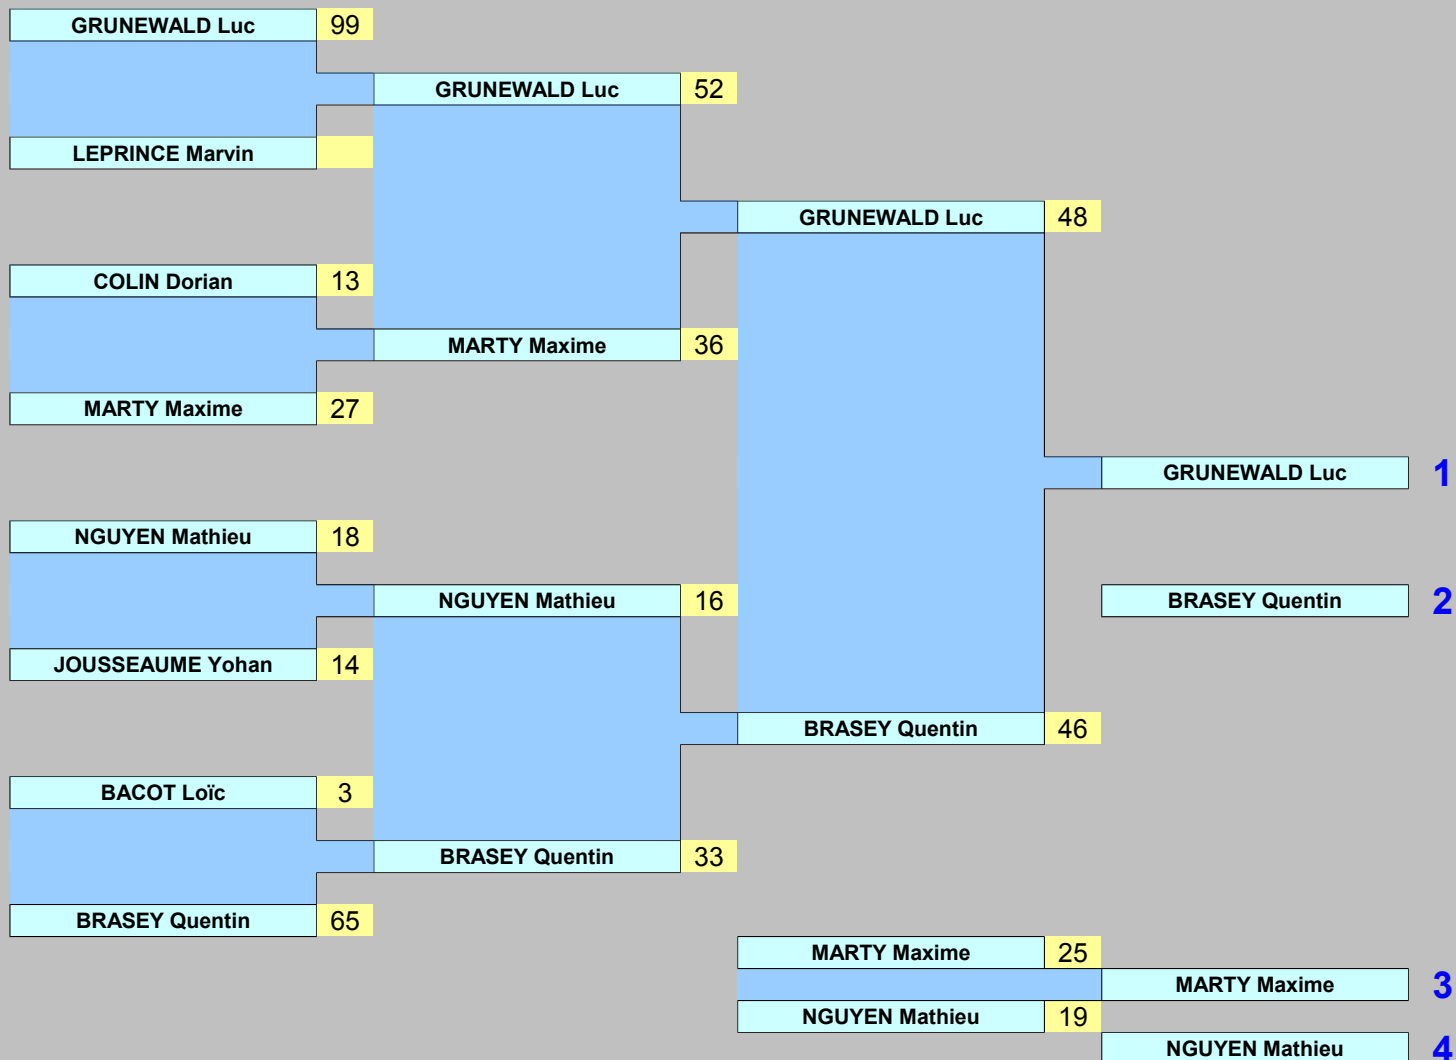

Classement phase préliminaire		Pts
1	GRUNEWALD Luc Schiltigheim	10
2	NGUYEN Mathieu La Rose Couverte	8
3	COLIN Dorian Figeac	6
4	BACOT Loïc Requignies	3
5		0

18 ans masculins

poule 2

Assauts phase préliminaire		score	B	Pts	A
MARTY Maxime	Figeac	12		1	3
BRASEY Quentin	Ambérieu	18		3	1
BRASEY Quentin	Ambérieu	37	B	4	
JOUSSEAUME Yohan	Montpellier	14		1	
JOUSSEAUME Yohan	Montpellier	23		3	
LEPRINCE Marvin	St Maurice de Beyr	6		1	
BRASEY Quentin	Ambérieu	26	B	4	
LEPRINCE Marvin	St Maurice de Beyr	0		1	2
MARTY Maxime	Figeac	31		3	2
JOUSSEAUME Yohan	Montpellier	30	b	2	1
MARTY Maxime	Figeac	24		3	
LEPRINCE Marvin	St Maurice de Beyr	1		1	

Classement phase préliminaire		Pts
1	BRASEY Quentin Ambérieu	11
2	MARTY Maxime Figeac	7
3	JOUSSEAUME Yohan Montpellier	6
4	LEPRINCE Marvin St Maurice de Beyr	3
5		0

Tableau final

18 ans masculins

Championnat de France

Ambérieu en Bugey (01)

16 & 17 mai 2013

2ème série masculins

Poule 1

Assauts phase préliminaire		score	B	Pts	A
BRIAND Quentin	St Maurice de Beyn	10		3	
GOURMANEL Laurent	St Maurice de Beyn	0		1	1
DOMINGEZ Sébastien	Figeac	13		3	
FRAYSSE Anthony	Agen	9	b	2	
GOURMANEL Laurent	St Maurice de Beyn	5		1	1
CHESNAY Armel	St Herblain	25	B	4	2
BRIAND Quentin	St Maurice de Beyn	3		3	
FRAYSSE Anthony	Agen	2	b	2	
CHESNAY Armel	St Herblain	1		3	
DOMINGEZ Sébastien	Figeac	0	b	2	
GOURMANEL Laurent	St Maurice de Beyn	8		1	
FRAYSSE Anthony	Agen	13		3	
BRIAND Quentin	St Maurice de Beyn	6		3	
CHESNAY Armel	St Herblain	5	b	2	
GOURMANEL Laurent	St Maurice de Beyn	18		3	
DOMINGEZ Sébastien	Figeac	9		1	
CHESNAY Armel	St Herblain	2		3	
FRAYSSE Anthony	Agen	1	b	2	1
BRIAND Quentin	St Maurice de Beyn	8		3	
DOMINGEZ Sébastien	Figeac	4		1	