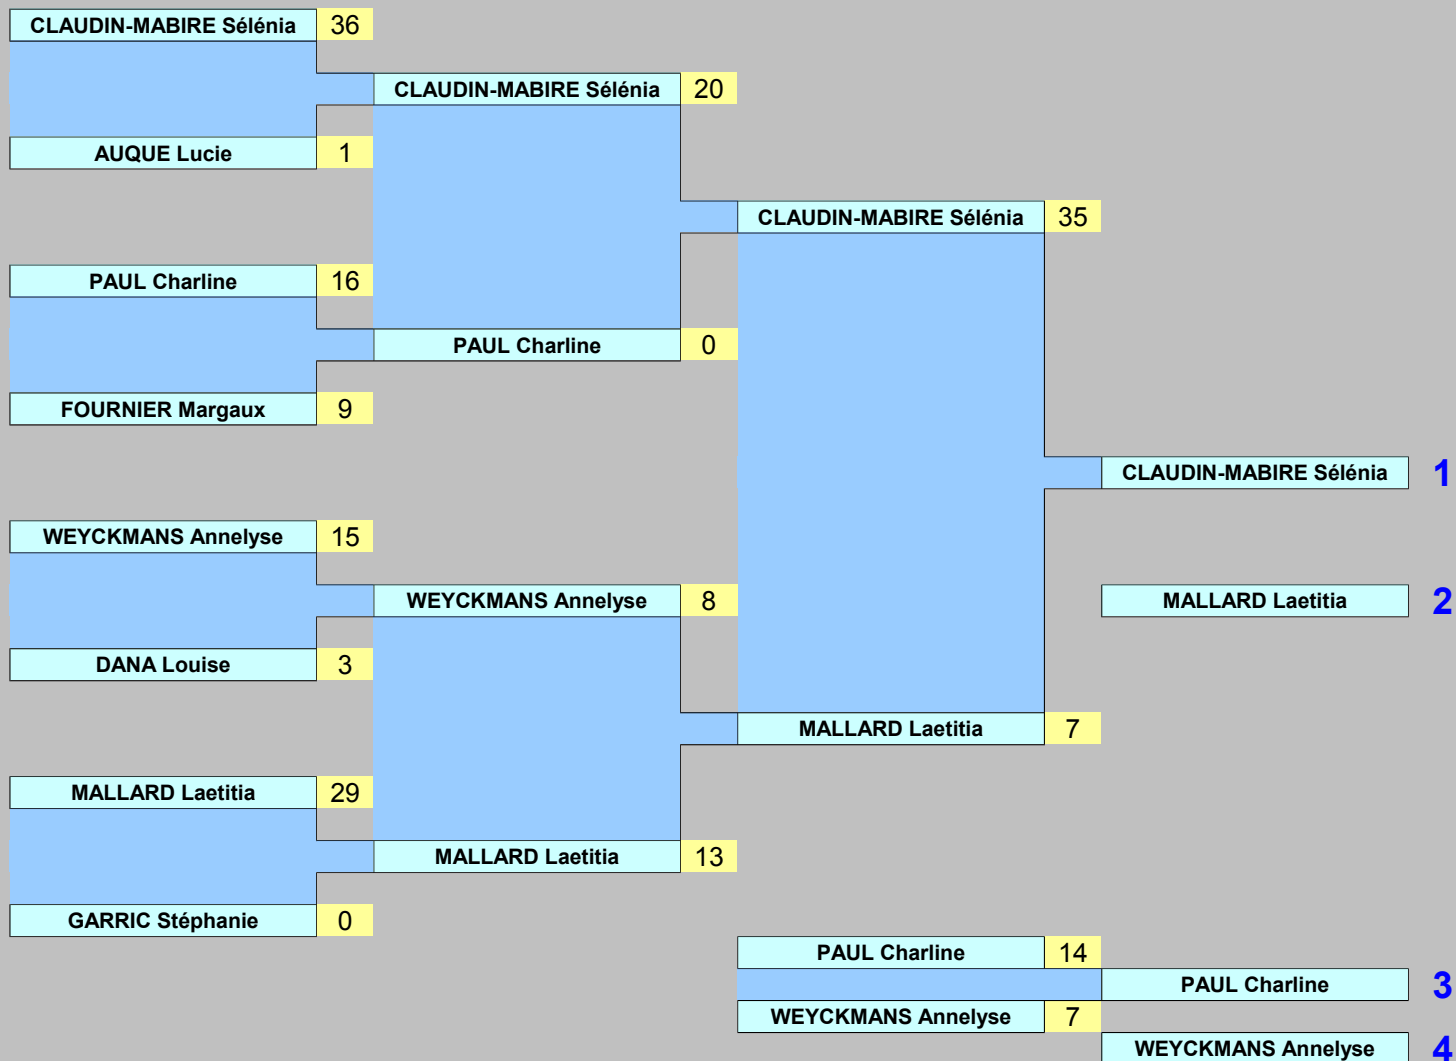

Assauts phase préliminaire		score	B	Pts	A
GARRIC Stéphanie	Toulouse UC	14		3	1
AUQUE Lucie	Montpellier	0		1	
AUQUE Lucie	Montpellier	6		3	2
DANA Louise	Figeac	5	b	2	
DANA Louise	Figeac	14		3	
FOURNIER Margaux	Quimper	11	b	2	
AUQUE Lucie	Montpellier	8		1	
FOURNIER Margaux	Quimper	24	B	4	
GARRIC Stéphanie	Toulouse UC	11		3	
DANA Louise	Figeac	9	b	2	
GARRIC Stéphanie	Toulouse UC	21		3	
FOURNIER Margaux	Quimper	19	b	2	

Classement phase préliminaire		Pts
1	GARRIC Stéphanie Toulouse UC	9
2	FOURNIER Margaux Quimper	8
3	DANA Louise Figeac	7
4	AUQUE Lucie Montpellier	5
5		0

Tableau final

1ère série féminins

Championnat de France

Ambérieu en Bugey (01)

16 & 17 mai 2013

18 ans masculins

Poule 1

Assauts phase préliminaire		score	B	Pts	A
COLIN Dorian	Figeac	16		3	
BACOT Loïc	Requignies	2		1	
BACOT Loïc	Requignies	0		1	1
GRUNEWALD Luc	Schiltigheim	27	B	4	
GRUNEWALD Luc	Schiltigheim	27		3	
NGUYEN Mathieu	La Rose Couverte	16		1	
BACOT Loïc	Requignies	7		1	
NGUYEN Mathieu	La Rose Couverte	39	B	4	
COLIN Dorian	Figeac	24	b	2	
GRUNEWALD Luc	Schiltigheim	25		3	
COLIN Dorian	Figeac	20		1	
NGUYEN Mathieu	La Rose Couverte	21		3	

Classement phase préliminaire		Pts
1	GRUNEWALD Luc Schiltigheim	10
2	NGUYEN Mathieu La Rose Couverte	8
3	COLIN Dorian Figeac	6
4	BACOT Loïc Requignies	3
5		0

18 ans masculins

poule 2

Assauts phase préliminaire		score	B	Pts	A
MARTY Maxime	Figeac	12		1	3
BRASEY Quentin	Ambérieu	18		3	1
BRASEY Quentin	Ambérieu	37	B	4	
JOUSSEAUME Yohan	Montpellier	14		1	
JOUSSEAUME Yohan	Montpellier	23		3	
LEPRINCE Marvin	St Maurice de Beyr	6		1	
BRASEY Quentin	Ambérieu	26	B	4	
LEPRINCE Marvin	St Maurice de Beyr	0		1	2
MARTY Maxime	Figeac	31		3	2
JOUSSEAUME Yohan	Montpellier	30	b	2	1
MARTY Maxime	Figeac	24		3	
LEPRINCE Marvin	St Maurice de Beyr	1		1	