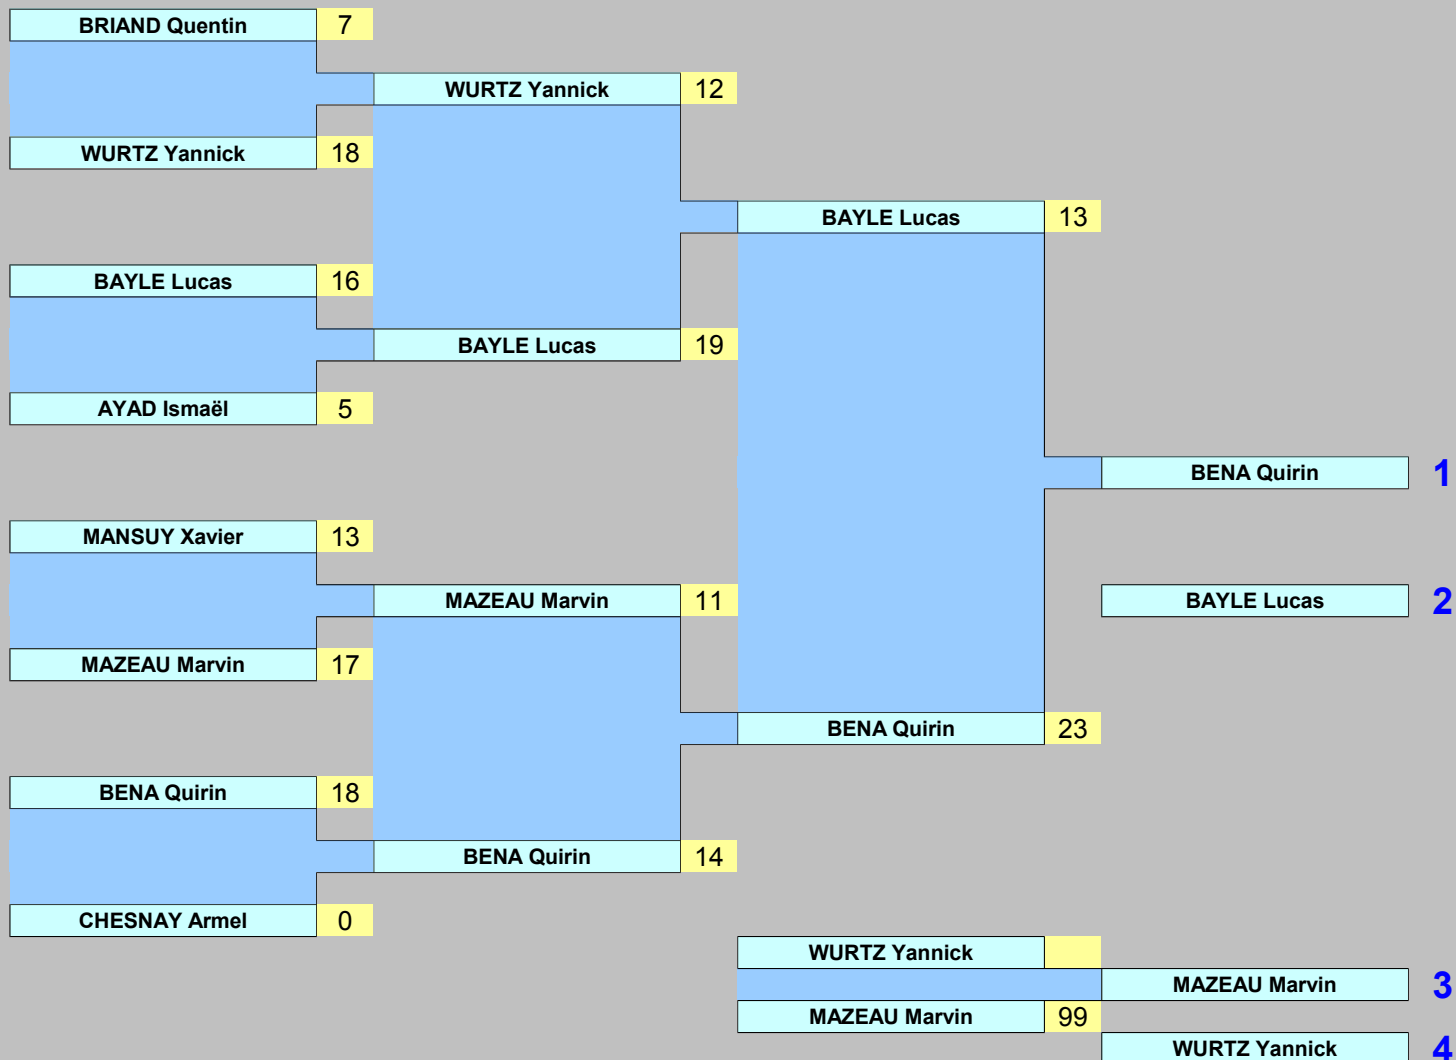

Classement phase préliminaire		Pts
1	BRIAND Quentin	12
	CHESNAY Armel	12
3	FRAYSSE Anthony	9
4	DOMINGEZ Sébastien	7
5	GOURMANEL Laurent	6

2ème série masculins

poule 2

Assauts phase préliminaire		score	B	Pts	A
THOMAS-BILLOT Jérémy	St Maurice de Beyn	F		3	
GUERARD Adrien	Toulouse UC				
WURTZ Yannick	Schiltigheim	6		2	
BAYLE Lucas	Latresne	6		2	
GUERARD Adrien	Toulouse UC				
BREUKER Philippe	Cannes & Dragons	F		3	
THOMAS-BILLOT Jérémy	St Maurice de Beyn	0	b	2	
BAYLE Lucas	Latresne	1		3	
BREUKER Philippe	Cannes & Dragons	1		1	1
WURTZ Yannick	Schiltigheim	13		3	
GUERARD Adrien	Toulouse UC				
BAYLE Lucas	Latresne	F		3	
THOMAS-BILLOT Jérémy	St Maurice de Beyn	15		3	
BREUKER Philippe	Cannes & Dragons	7		1	
GUERARD Adrien	Toulouse UC				
WURTZ Yannick	Schiltigheim	F		3	
BREUKER Philippe	Cannes & Dragons	3		1	
BAYLE Lucas	Latresne	11		3	
THOMAS-BILLOT Jérémy	St Maurice de Beyn	2		1	
WURTZ Yannick	Schiltigheim	14		3	

Classement phase préliminaire		Pts
1	BAYLE Lucas	11
	WURTZ Yannick	11
3	THOMAS-BILLOT Jérémy	9
4	BREUKER Philippe	6
5	GUERARD Adrien	0

Tableau final

2ème série masculins

Championnat de France

Ambérieu en Bugey (01)

16 & 17 mai 2013

2ème série masculins

poule 3

Assauts phase préliminaire		score	B	Pts	A
DUFOUR Adrien	St Maurice de Beyrn	1		3	
MARTINAGGI Sébastien	Toulouse UC	0	b	2	1
MANSUY Xavier	Schiltigheim	15		3	
RASTOIX Marc	Dijon UC	1		1	
MARTINAGGI Sébastien	Toulouse UC	7		2	
AYAD Ismaël	Clermont-Ferrand	7		2	
DUFOUR Adrien	St Maurice de Beyrn	7	b	2	
RASTOIX Marc	Dijon UC	11		3	
AYAD Ismaël	Clermont-Ferrand	6		1	
MANSUY Xavier	Schiltigheim	15		3	
MARTINAGGI Sébastien	Toulouse UC	13		3	
RASTOIX Marc	Dijon UC	9	b	2	
DUFOUR Adrien	St Maurice de Beyrn	9		1	
AYAD Ismaël	Clermont-Ferrand	21		3	
MARTINAGGI Sébastien	Toulouse UC	4		1	
MANSUY Xavier	Schiltigheim	17		3	
AYAD Ismaël	Clermont-Ferrand	5		3	
RASTOIX Marc	Dijon UC	2	b	2	
DUFOUR Adrien	St Maurice de Beyrn	1		1	
MANSUY Xavier	Schiltigheim	17	B	4	